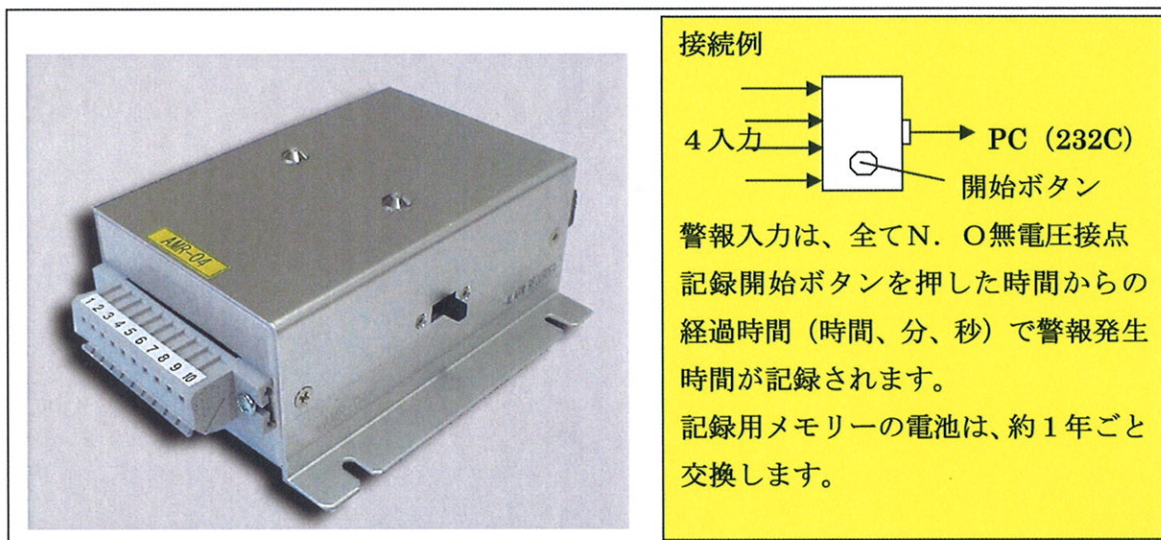

各種警報の監視記録器 AMR-04

製品の概要

高温炉内に挿入するカメラ装置に供給する冷却水やエアなどの警報やカメラ温度の異常警報などの発生は、通常24時間稼働中では、的確に把握できません。カメラやジャケットが破損状態になって始めてユーティリティーの不足や切断に気が付くことが多いものです。本製品は、これら警報の発生を最大4chまで時間列で記録し、後日、RS232Cで接続して、PCに取り込むことができます。

炉内変動圧力などがある場合警報が瞬時に発生することもあり、こうした危険な状況監視が、これまでできませんでした。

このAMR-04は、きつと的確な警報モニターとなって活躍できます。